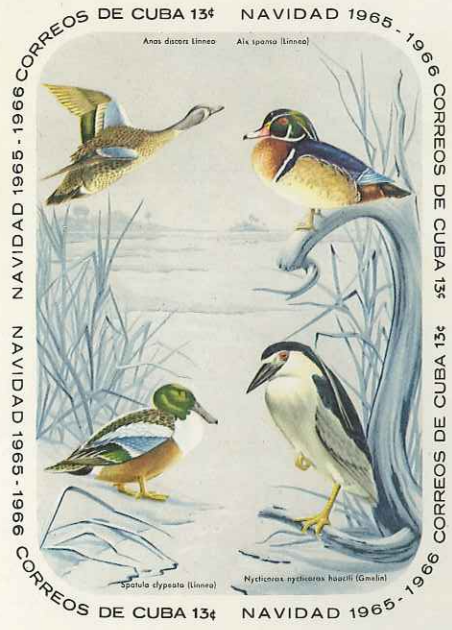

IMPRESO POR EMPRESA CONSOLIDADA DE ARTES GRAFICAS, FABRICA 221-00 "WILLIAM SOLER", HABANA, CUBA.

PRINTED IN CUBA.

UNION MADE IN GERMANY