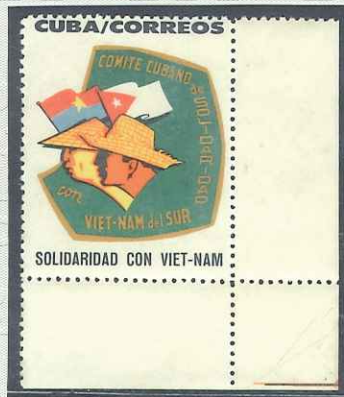

ATTEST

GERMAN BASCHWITZ

Verbandsprüfer

des Bundes philatelistischer Prüfer e.V. im BDPH und APHV

c/ Felipe III, 7, E-28012 Madrid, Tel. (34) 913 65 74 78

Nr. 09/11 Datum 04/05/2009

Cuba 1964
Edifil n° 1067ef
Solidaridad con Vietnam 13 c multicolor error de impresión
falta del color azul oscuro por lo que no tiene valor facial
Nuevo esquina de pliego

El sello es auténtico. En el momento de su examen presenta conservación normal. No está reparado.

A handwritten signature in blue ink, likely belonging to German Baschwitz, the philatelist.

Prüfgebiet: Spanien

Die Prüfung erfolgte auf Grund der Prüfordnung des Bundes der Philatelistischen Prüfer e.V.

ATTEST

GERMAN BASCHWITZ

Verbandsprüfer

des Bundes philatelistischer Prüfer e.V. im BDPH und APHV

c/ Felipe III, 7, E-28012 Madrid, Tel. (34) 913 65 74 78

Nr. 09/05 Datum 04/05/2009