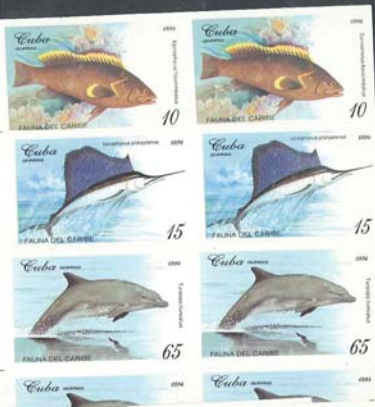

10º ANIVERSARIO DE LA SOCIEDAD CULTURAL JOSÉ MARTÍ

CUBA Correos 2006 1.00
JOSÉ MARTÍ: HOMBRE UNIVERSAL

Casa de Teodoro Pérez, Cayo Hueso 1893

2801

8261

6.1.91

CIONAL D

RESIÓN COURVOISI