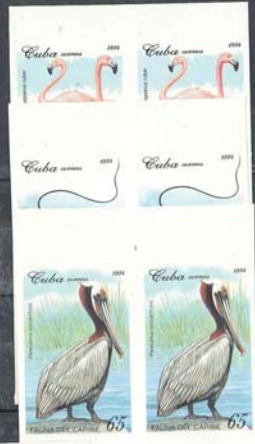

10º ANIVERSARIO DE LA SOCIEDAD CULTURAL JOSÉ MARTÍ

CUBA Correos 2006 1.00
JOSÉ MARTÍ: HOMBRE UNIVERSAL

Casa de Teodoro Pérez, Cayo Hueso 1893

2801

8261

6.1.91

CIONAL D

RESIÓN COURVOISI